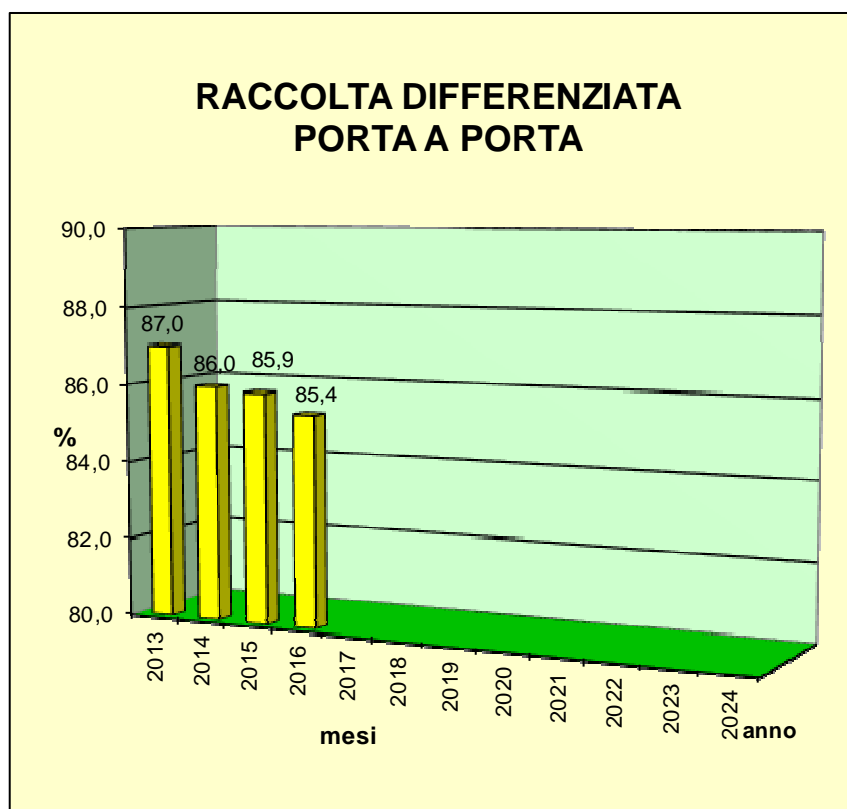

RACCOLTA DIFFERENZIATA: COME VA?

Il porta a porta ha dato fin dal primo mese 2013 ottimi risultati anche se assistiamo ad una leggera flessione della differenziata. La percentuale di raccolta differenziata si attesta a novembre 2016 al 85,40%.

Si invitano i cittadini a differenziare di più e meglio perché è possibile andare anche oltre il 90%

Nel 2013 con un 86,99% di raccolta differenziata siamo stati il 4 miglior comune della provincia

Purtroppo lamentiamo ancora diversi episodi di abbandono di rifiuti in svariate zone del paese. Tali comportamenti oltre a dimostrare mancanza di senso civico, sono un danno all'ambiente e a tutti i cittadini che si comportano in maniera corretta.