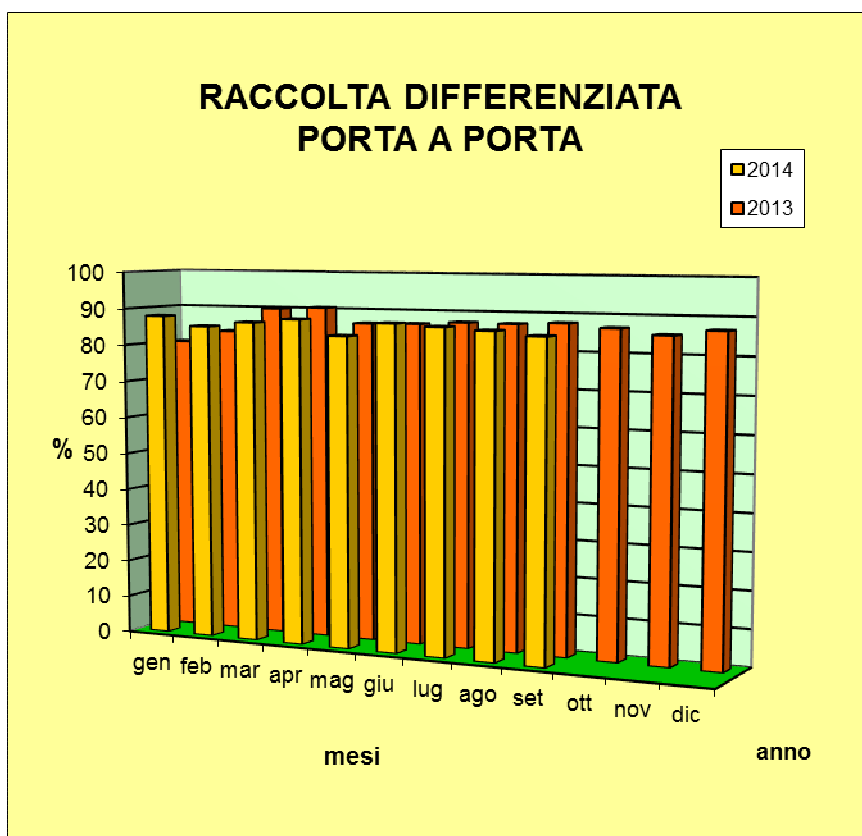

RACCOLTA DIFFERENZIATA: COME VA?

Il porta a porta ha dato fin dal primo mese ottimi risultati con una percentuale di raccolta differenziata che si attesta nel mese di settembre al 85,04%. Il dato medio di raccolta 2014 è pari a 86,30%.

Purtroppo lamentiamo ancora diversi episodi di abbandono di rifiuti in svariate zone del paese. Tali comportamenti oltre a dimostrare mancanza di senso civico, sono un danno all'ambiente e a tutti i cittadini che si comportano in maniera corretta.